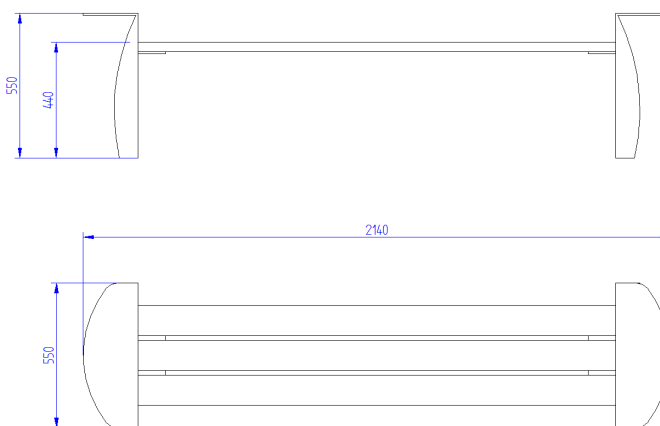

FICHE TECHNIQUE

BANQUETTE ESCALE

Banquette composite chanvre
et piétement en acier

Assise composée de 3 lames 115 x 36 mm

Piétement en plaque d'acier 8 mm protégé
par métallisation et thermo-laquage

A fixer au sol

Dimensions : (L) 2,1 m x (l) 0,55 m x (h) 0,55 m
Hauteur assise : 0,44 m

Coloris disponibles*

(*autres coloris possible sur demande)