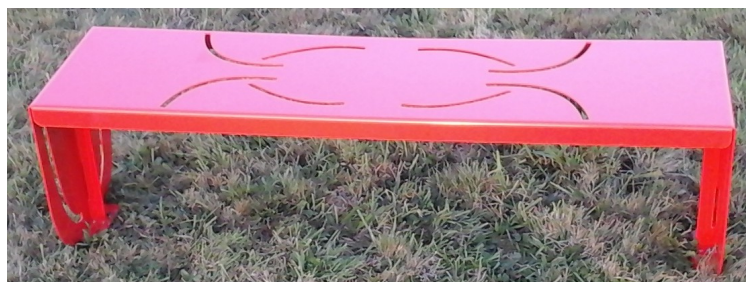

### BANQUETTE

Banquette acier

en acier épaisseur 5 mm

protégé

par métallisation et thermo-laquage

Dimensions : (L) 1,5 m x (l) 0,41 m

Hauteur assise : 0,45 m

Couleurs RAL disponibles