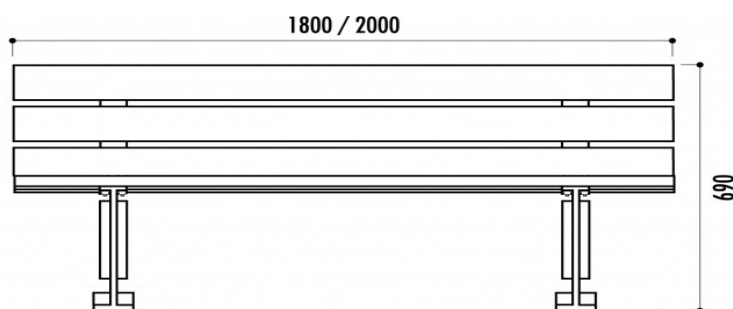

FICHE TECHNIQUE

BANC BAVARDAGE

Banc composite chanvre et piétement en fonte

Assise composée de 3 lames 80 x 36 mm

ou 3 lames 115 x 36 mm

Dossier composé de 3 lames 80 x 36 mm

ou 3 lames 115 x 36 mm

Piétement en fonte protégé

par anti oxydant et laque polyuréthane

A fixer au sol

Dimensions : (L) 1,8 m x (l) 0,58 m x (h) 0,69 m

Hauteur assise : 0,41 m

Coloris disponibles*

(*autres coloris possible sur demande)