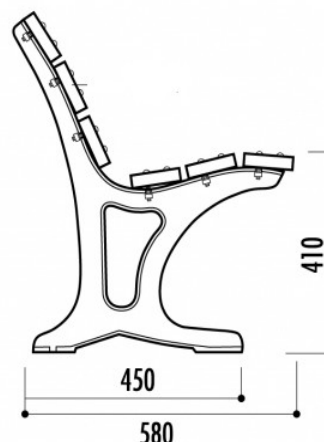

FICHE TECHNIQUE

BANC BAVARDAGE

Banc composite chanvre et piétement en fonte

Assise composée de 3 lames 80 x 36 mm

ou 3 lames 115 x 36 mm

Dossier composé de 3 lames 80 x 36 mm

ou 3 lames 115 x 36 mm

Piétement en fonte protégé

par anti oxydant et laque polyuréthane

A fixer au sol

Dimensions : (L) 1,8 m x (l) 0,58 m x (h) 0,69 m

Hauteur assise : 0,41 m

Coloris disponibles*

(*autres coloris possible sur demande)