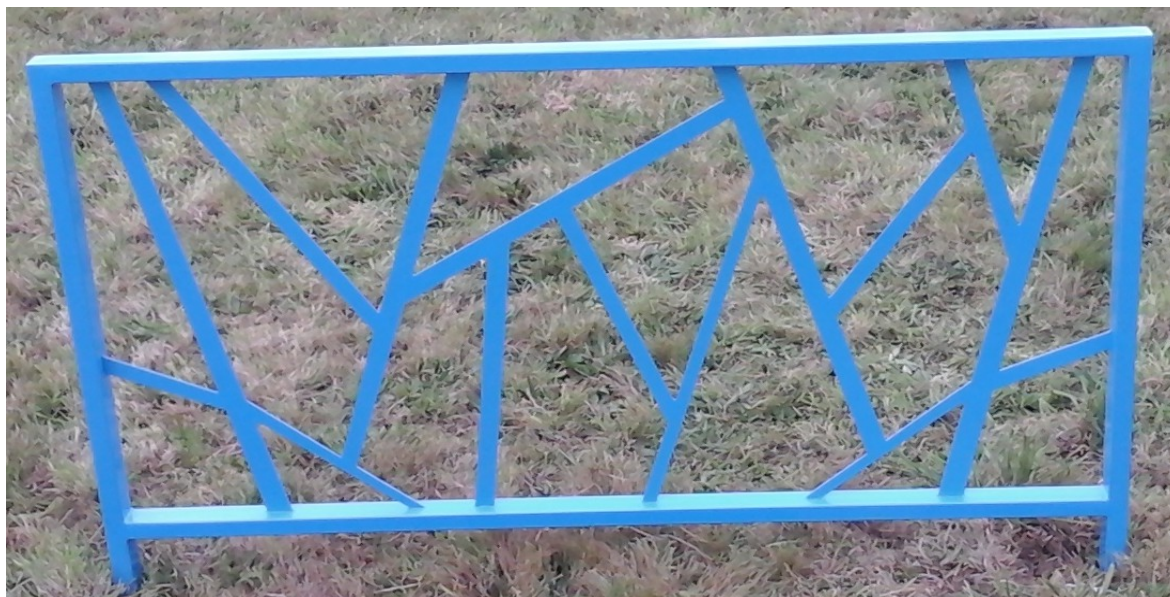

### BARRIERE BRANCHAGE

Barrière acier

protégé

par métallisation et thermo-laquage

Dimensions : (L) 1,5 m x (h) 1 m

Couleurs RAL disponibles