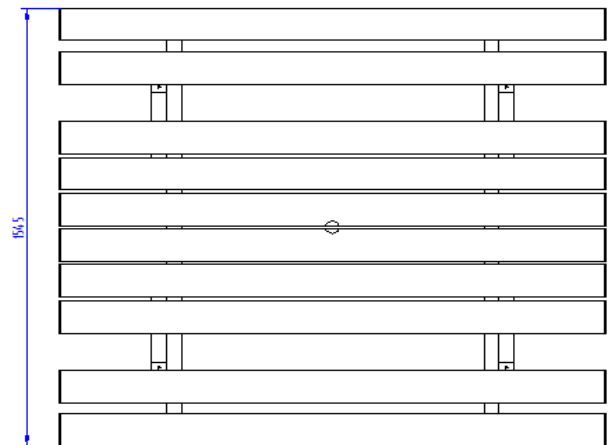

FICHE TECHNIQUE

TABLE PIQUE NIQUE

Table pique nique composite chanvre
et piétement en acier

Assise composée de 2 lames 115 x 36 mm

Plateau composé de 6 lames 115 x 36 mm

Piétement L en acier galvanisé ou laqué noir
par anti oxydant et laque polyuréthane

A fixer au sol

Dimensions : (L) 1,8 m x (l) 1,55 m x (h)0,76 m
Hauteur assise : 0,46 m

Coloris disponibles*
(*autres coloris possible sur demande)