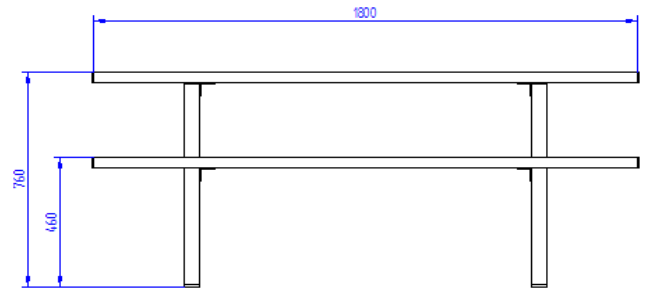

FICHE TECHNIQUE

TABLE PIQUE NIQUE

Table pique nique composite chanvre
et piétement en acier

Assise composée de 2 lames 115 x 36 mm

Plateau composé de 6 lames 115 x 36 mm

Piétement L en acier galvanisé ou laqué noir
par anti oxydant et laque polyuréthane

A fixer au sol

Dimensions : (L) 1,8 m x (l) 1,55 m x (h)0,76 m
Hauteur assise : 0,46 m

Coloris disponibles*
(*autres coloris possible sur demande)