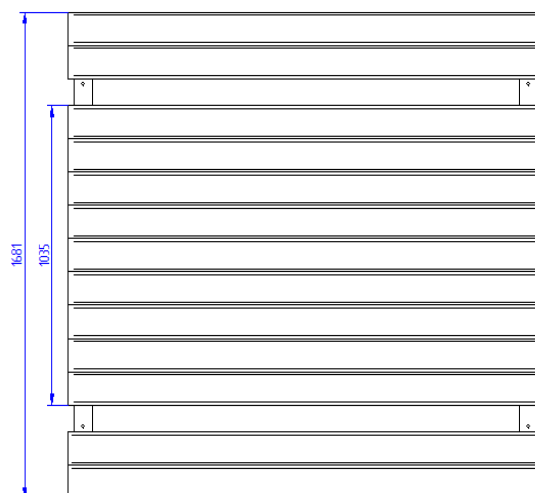

FICHE TECHNIQUE

TABLE PRIMAIRE H

Table composite chanvre

et piétement en acier

Plateau composé de 9 lames 115 x 36 mm

Assise composée de 2 lames 115 x 36 mm

Piétement en acier laqué noir

par anti oxydant et laque polyuréthane

A fixer au sol

Dimensions : (L) 1,84 m x (l) 1,68 m x (h) 0,67 m

Hauteur assise : 0,39 m

Coloris disponibles*

(*autres coloris possible sur demande)