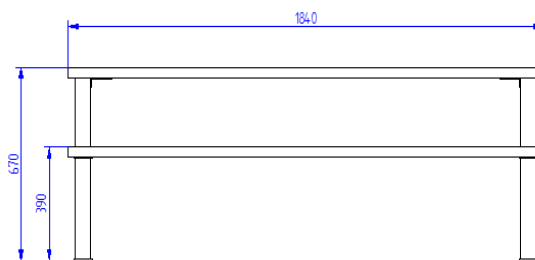

FICHE TECHNIQUE

TABLE PRIMAIRE H

Table composite chanvre

et piétement en acier

Plateau composé de 9 lames 115 x 36 mm

Assise composée de 2 lames 115 x 36 mm

Piétement en acier laqué noir

par anti oxydant et laque polyuréthane

A fixer au sol

Dimensions : (L) 1,84 m x (l) 1,68 m x (h) 0,67 m

Hauteur assise : 0,39 m

Coloris disponibles*

(*autres coloris possible sur demande)