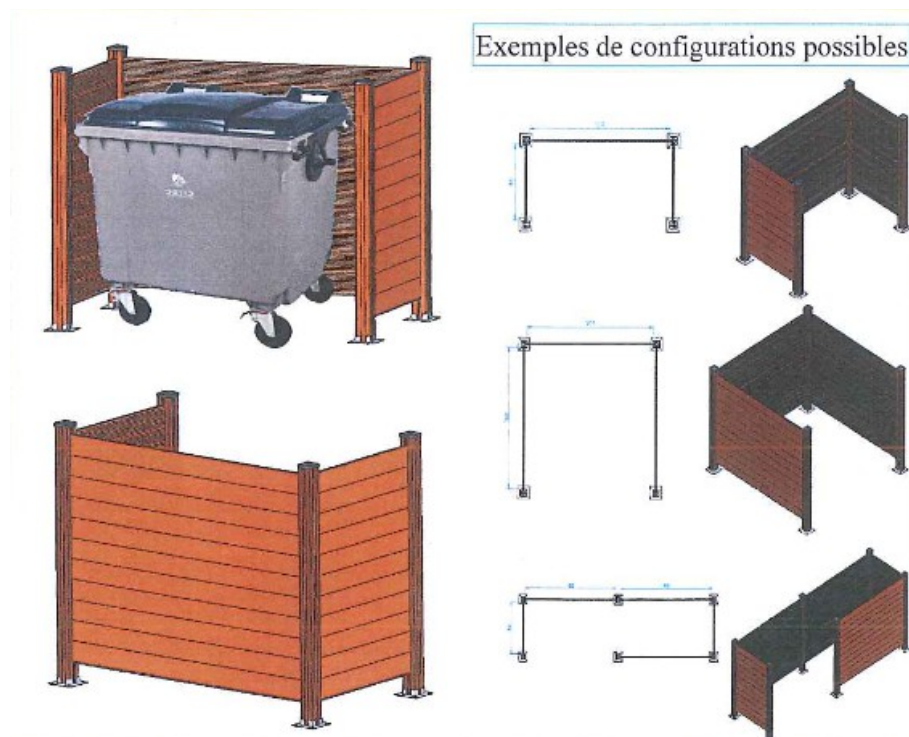

FICHE TECHNIQUE

CACHE CONTAINERS

Cache containers modulaire à composer
Selon votre besoin.
Poteaux et bardage en composite chanvre.
Chapeaux en plastique noir ou métal peint.
Fixation sur platine

Bardage en composite chanvre
Disponibles en 2 longueurs : 900 et 1830 mm
Hauteur : 1450 mm

Poteaux en composite chanvre hauteur 1600 mm

Choisissez le nombre de poteaux utiles
Et sélectionnez les bardages nécessaires pour
Constituer votre ensemble.

Coloris disponibles*

(*autres coloris possible sur demande)