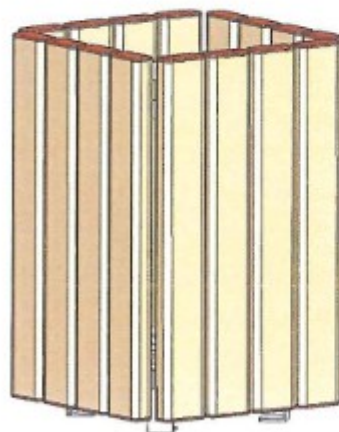

FICHE TECHNIQUE

CORBEILLE DAUPHINE

Corbeille composite chanvre

et piétement en acier

Panneaux composés de 4 lames 80 x 36 mm

Piétement en acier inox

A fixer au sol

Dimensions : (L) 0,42m x (l) 0,42m x (h) 0,6m

PIED ACIER INOX

Coloris disponibles*

(*autres coloris possible sur demande)