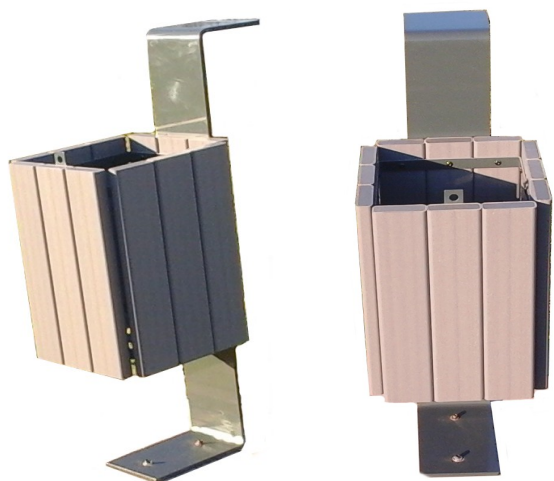

FICHE TECHNIQUE

CORBEILLE ESCALE

Corbeille composite chanvre

et piétement en acier

Panneaux composés de 3 lames 115 x 36 mm

Piétement en plaque d'acier 10 mm protégé
par métallisation et thermo-laquage

A fixer au sol

Dimensions : (L) 0,42 m x (l) 0,42 m x (h) 0,6 m
Hauteur totale avec piétement : 1,2 m

Option couvercle

Coloris disponibles*

(*autres coloris possible sur demande)