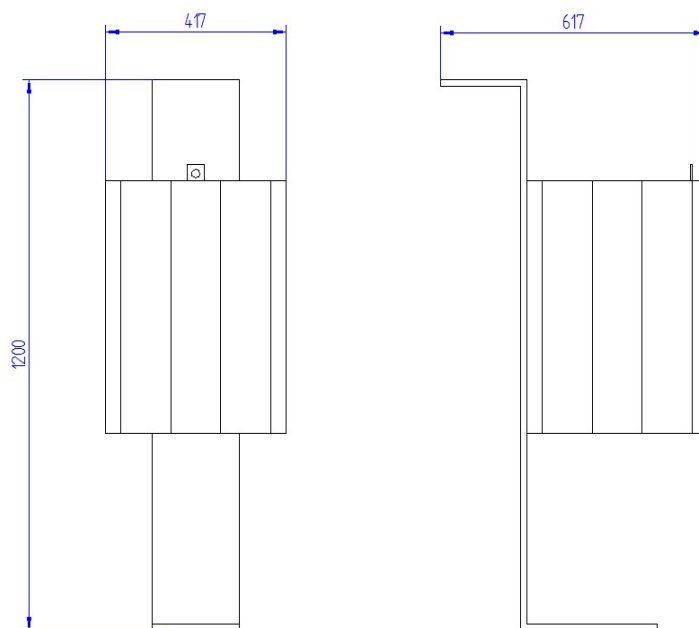

FICHE TECHNIQUE

CORBEILLE ESCALE

Corbeille composite chanvre

et piétement en acier

Panneaux composés de 3 lames 115 x 36 mm

Piétement en plaque d'acier 10 mm protégé
par métallisation et thermo-laquage

A fixer au sol

Dimensions : (L) 0,42 m x (l) 0,42 m x (h) 0,6 m
Hauteur totale avec piétement : 1,2 m

Option couvercle

Coloris disponibles*

(*autres coloris possible sur demande)