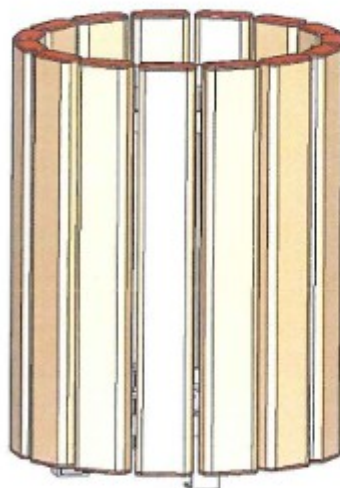

FICHE TECHNIQUE

CORBEILLE OPALE

Corbeille composite chanvre

et piétement en acier

Panneaux composés de 15 lames 80 x 36 mm

Piétement en acier inox

A fixer au sol

Dimensions : Ø 0,475m x (H) 0,6m

PIED ACIER INOX

Coloris disponibles*

(*autres coloris possible sur demande)