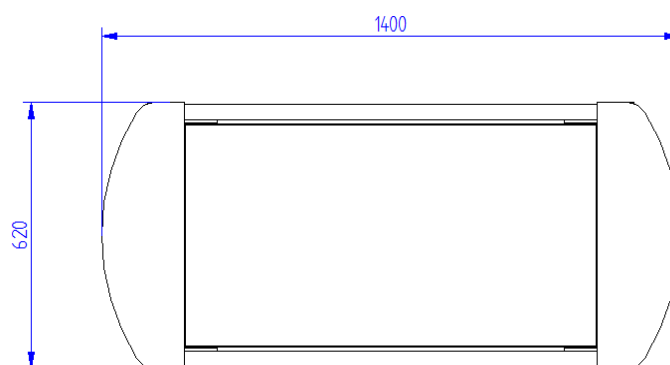

### JARDINIÈRE ESCALÉ

Jardinière composite chanvre  
et piétement en acier

Panneaux composés de 4 lames 115 x 36 mm

Piétement en plaque d'acier 8 mm protégé  
par métallisation et thermo-laquage

A fixer au sol

Dimensions : (L) 1,4 m x (l) 0,62 m x (h) 0,55 m

Coloris disponibles\*

(\*autres coloris possible sur demande)