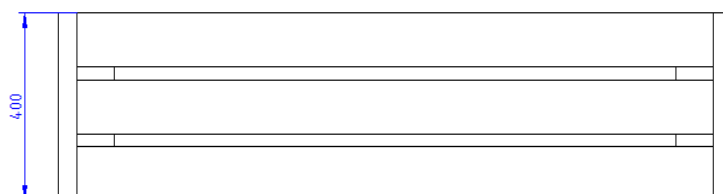

FICHE TECHNIQUE

BANQUETTE INFLUENCE

Banquette composite chanvre
et piétement en acier

Assise composée de 3 lames 115 x 36 mm

Piétement en acier laqué noir
par anti oxydant et laque polyuréthane

A fixer au sol

Dimensions : (L) 1,8 m x (l) 0,4 m
Hauteur assise : 0,43 m

Coloris disponibles*

(*autres coloris possible sur demande)