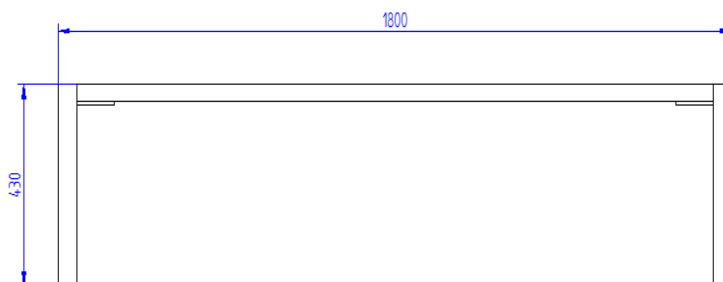

FICHE TECHNIQUE

BANQUETTE INFLUENCE

Banquette composite chanvre
et piétement en acier

Assise composée de 3 lames 115 x 36 mm

Piétement en acier laqué noir
par anti oxydant et laque polyuréthane

A fixer au sol

Dimensions : (L) 1,8 m x (l) 0,4 m
Hauteur assise : 0,43 m

Coloris disponibles*

(*autres coloris possible sur demande)