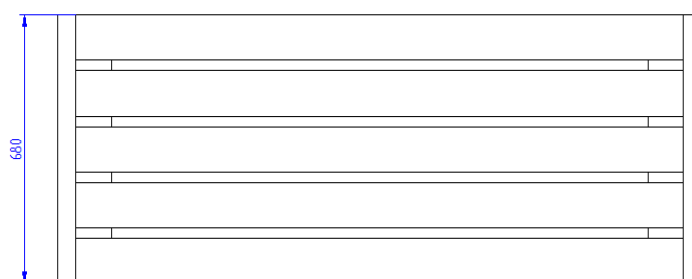

FICHE TECHNIQUE

TABLE INFLUENCE

Table composite chanvre
et piétement en acier

Plateau composé de 5 lames 115 x 36 mm

Piétement en acier laqué noir
par anti oxydant et laque polyuréthane

A fixer au sol

Dimensions : (L) 1,8 m x (l) 0,68 m x (h)0,76 m